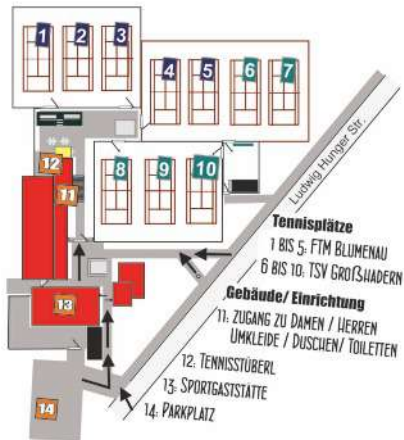

FTM BLUMENAU *Tennis*

Tennisanlage

Unsere **Tennisabteilung** wurde 1979 von unserem 1. Vorstand (FTM Blumenau), Fritz von der Heide gegründet (70 Gründungsmitglieder und 120 Interessierte auf der Warteliste!).

1984 wurde auf der Bezirkssportanlage der LH München in 81375 München, Ludwig-Hunger-Str. 11 im Herzen des Münchner Ortsteils "München-Hadern" eine